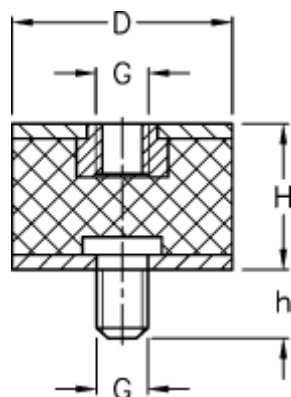

Varenummer: 51201121084110
Beskrivelse: KLEE Vibrationsdæmper type 2
30-22-2, M8/M8x20, NR - 57 shore

Mål

D = 30
G = M8
h = 20
H = 22